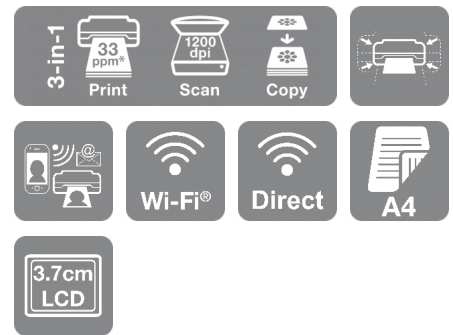

Expression Home XP-3150

DATENBLATT / BROSCHÜRE

Sparen Sie mit diesem kompakten Multifunktionsdrucker Geld, Platz und Zeit – mit beidseitigem DIN A4-Druck, separaten Einzelpatronen und mobilem Drucken.

Sie suchen einen preisgünstigen, eleganten und benutzerfreundlichen Drucker? Dann ist der XP-3150 genau das Richtige für Sie. Er ist außerdem sehr kompakt, liefert klare und brillante Ausdrücke und bietet über Wi-Fi, Wi-Fi Direct und eine Reihe von kompatiblen Epson-Apps-Funktionen zum mobilen Drucken.

Kompakt und elegant

Dieses preisgünstige Modell nimmt äußerst wenig Platz ein und vereint Druck-, Scan- und Kopierfunktionen in einem Gerät.

Einfache Bedienung

Mit einer Reihe einfach zu bedienender Funktionen ermöglicht der XP-3150 das Drucken und Scannen über Wi-Fi sowie das Drucken ohne WLAN-Router mithilfe von Wi-Fi Direct und ist darüber hinaus sehr flexibel einsetzbar. Durch das 3,7-cm-Farbdisplay können Sie auch problemlos ohne Computer drucken und kopieren. Das beidseitige Drucken verringert Ihren Papierverbrauch.